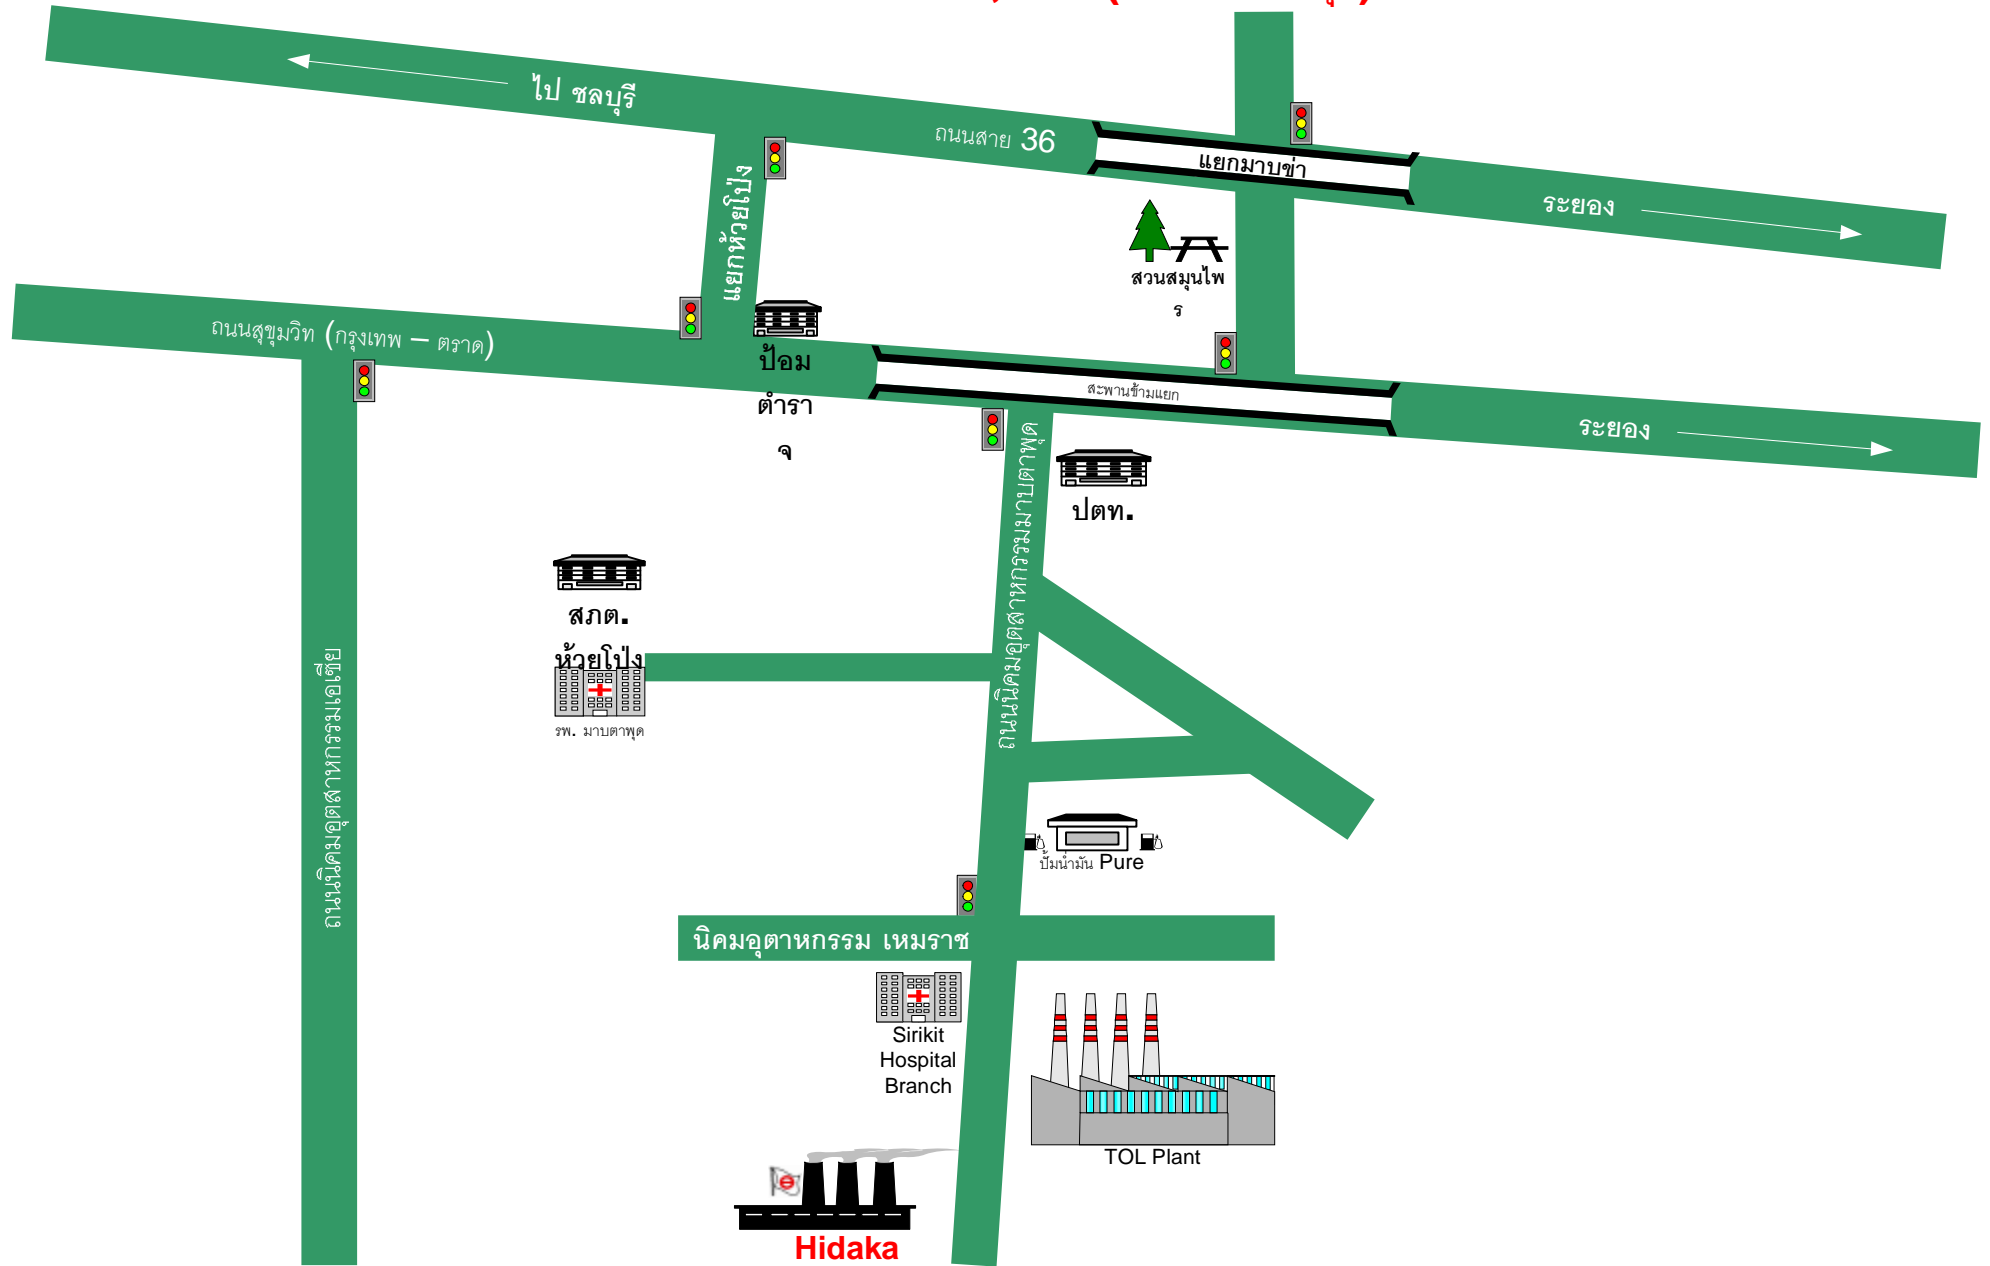

แผนที่ บริษัท **Hidaka Yookoo Enterprise Co.,Ltd. (สาขา มาบตาพุด)**

**Hidaka  
Yookoo  
Mabtaput**

บริษัท ฮิดากา โยโก เอ็นเตอร์ไพรส์ จำกัด (สาขามาบตาพุด)

สำนักงานเลขที่ 2/17 ถนนปภรณสงคราะห์ราษฎร์ ตำบลห้วยโป่ง อำเภอเมือง จังหวัดระยอง 21150 โทรศัพท์ 0-3868-5916-8 โทรสาร 0-3868-5915