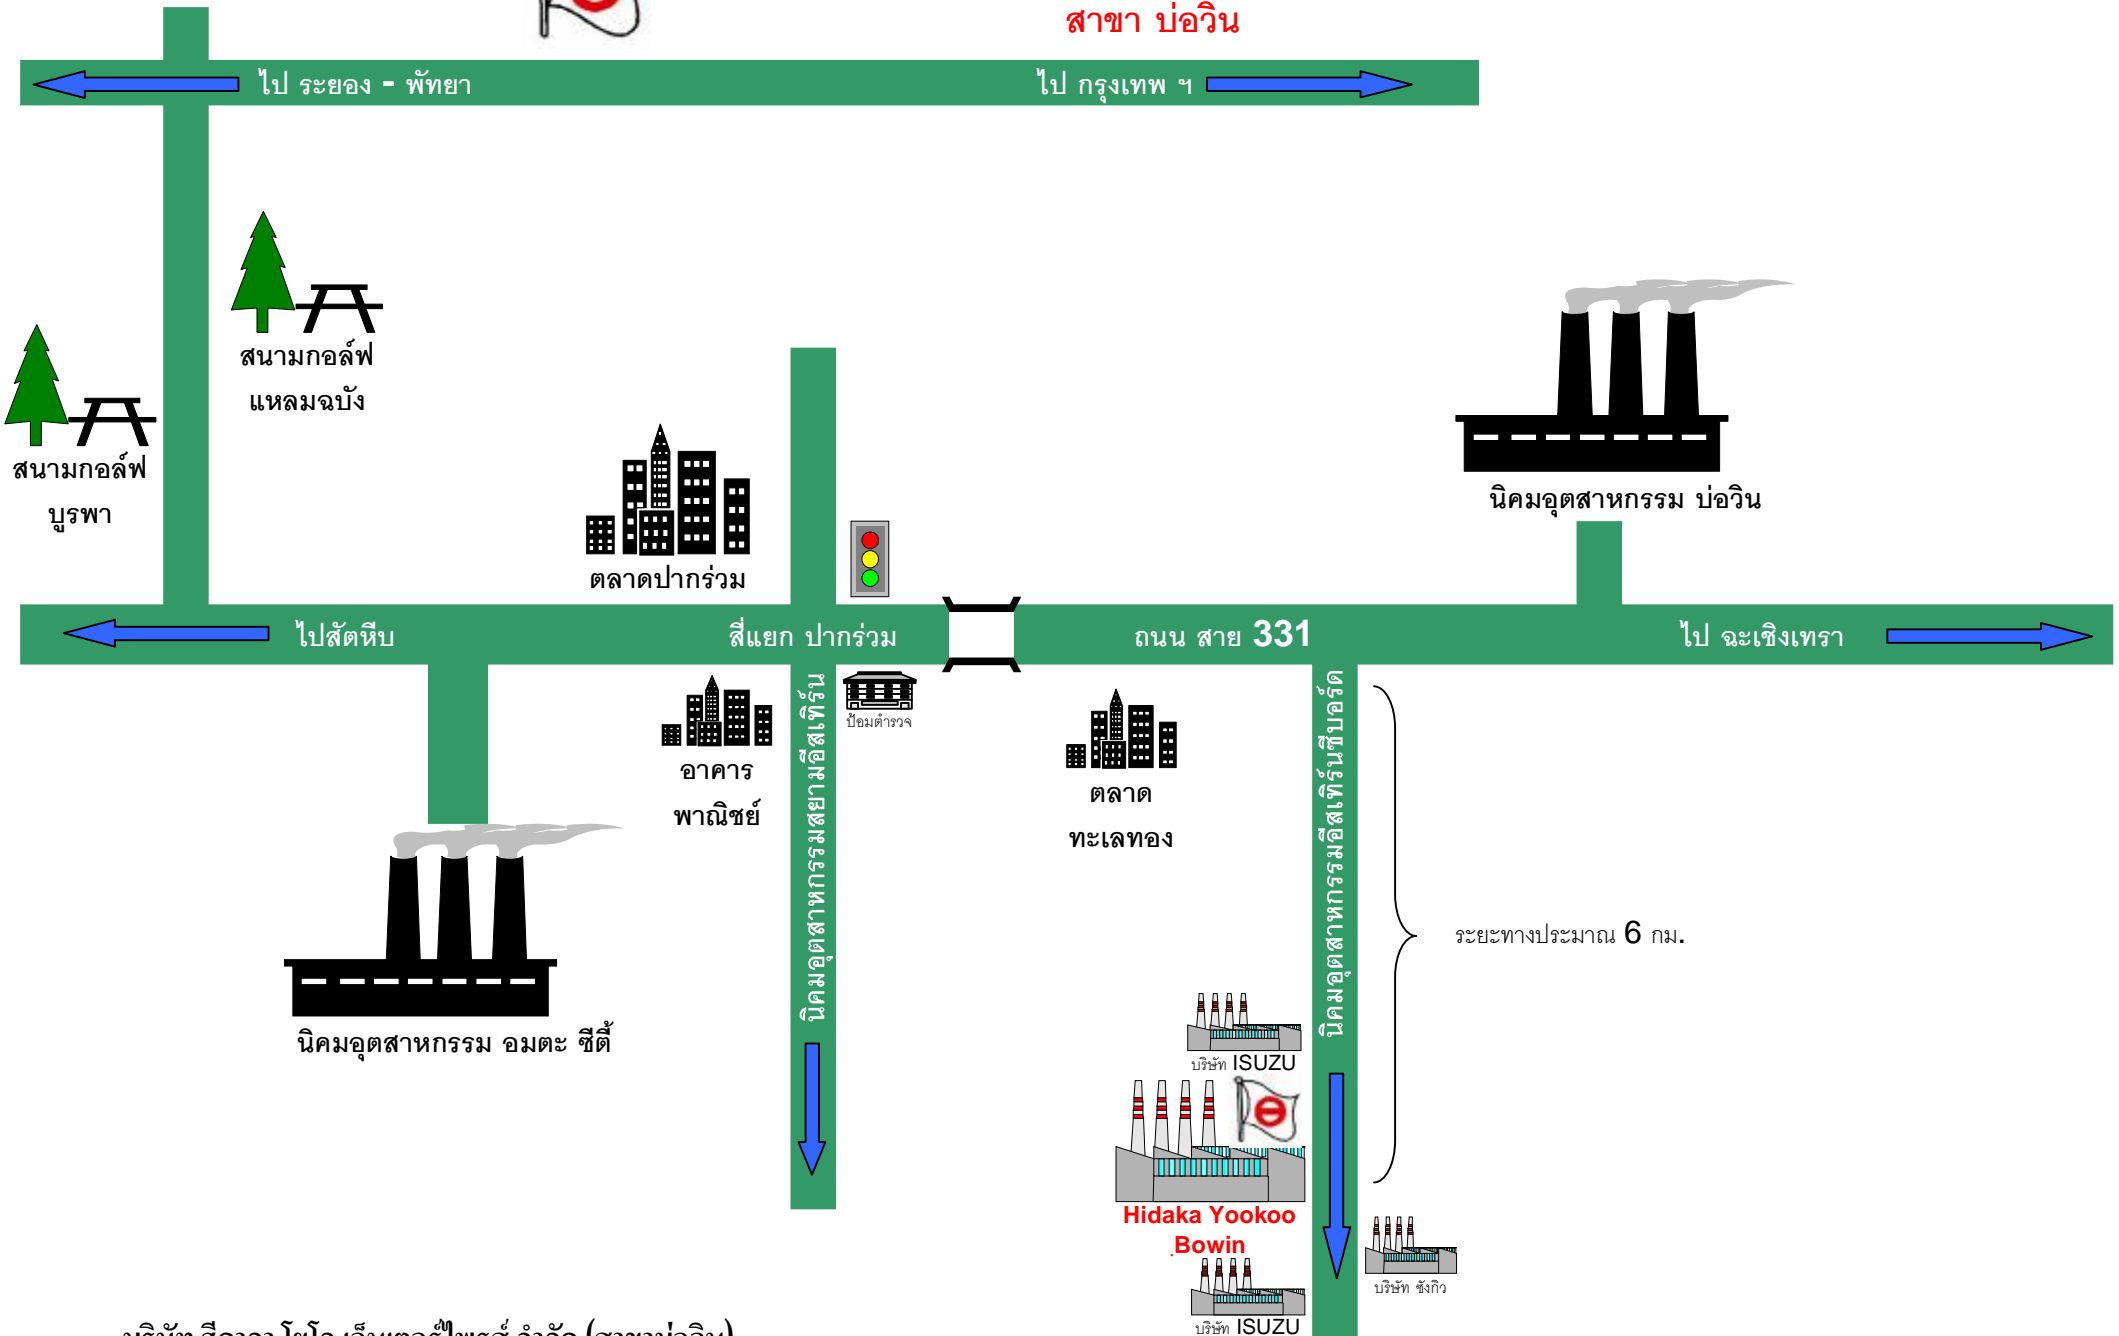

แผนที่ บริษัท Hidaka Yookoo Enterprise Co.,Ltd.

สาขา บ่อวิน

บริษัท ฮีดาคา โยโก เอ็นเตอร์ไพรส์ จำกัด (สาขาบ่อวิน)

สำนักงานเลขที่ 336 หมู่ 7 ตำบลบ่อวิน อำเภอสัตหีบ ราชบุรี 20230 โทรศัพท์ 0-3865-6220-3 โทรสาร 0-3865-6224